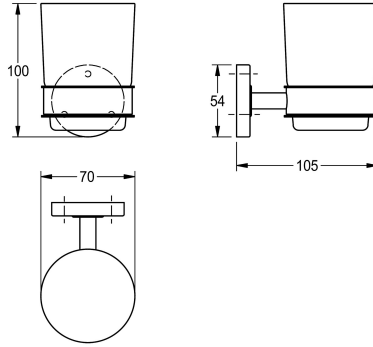

KWC MEDIUS Hammasmukiteline

Modell-Linie: MEDIUS | MEDX006HP
Lisävarusteita hotellikylpyhuoneisiin | Saippuateline

KWC-No.

2000106251

Seinäasennus

Hammasmukiteline seinäasennukseen, ruostumatonta terästä, pinta kiiltävä, lasikuppi, pyöreä suojus, jolla piilotetaan ruuvien kiinnitys, sis. ruostumattomat teräsruuvit ja -tapit.

Mitat 70 x 100 x 105 mm (L x K x S)

Tekniset tiedot

IviCode

0