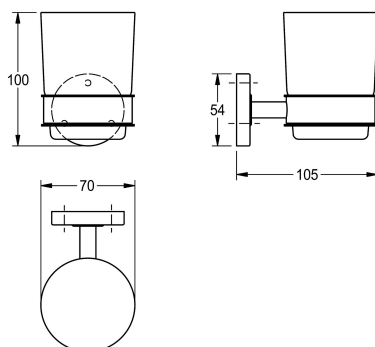

## KWC MEDIUS Porte-gobelet

Modell-Linie: MEDIUS | MEDX006HP

Accessoires hôtel et résidentiel | Porte gobelet et porte-savon

### KWC-No.

**2000106251**

Dimensions 70 x 100 x 105 mm (L x H x P)

Porte-gobelet pour montage mural, en inox 304, gobelet en verre, caches-vis. Vis en inox et chevilles fournies.

Surface polie  
Dimensions 70 x 100 x 105 mm (L x H x P)