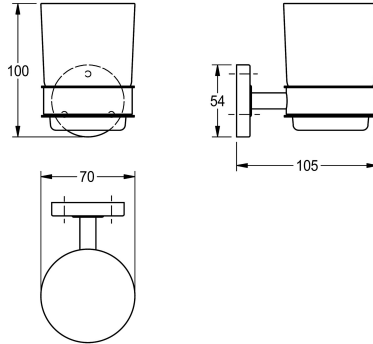

KWC MEDIUS Porte-gobelet

Modell-Linie: MEDIUS | MEDX006HP

Accessoires hôtel et résidentiel | Porte gobelet et porte-savon

KWC-No.

2000106251

Dimensions 70 x 100 x 105 mm (L x H x P)

Porte-gobelet pour montage mural, en inox 304, gobelet en verre, caches-vis. Vis en inox et chevilles fournies.

Surface polie
Dimensions 70 x 100 x 105 mm (L x H x P)

Données techniques

teamNumber

572060