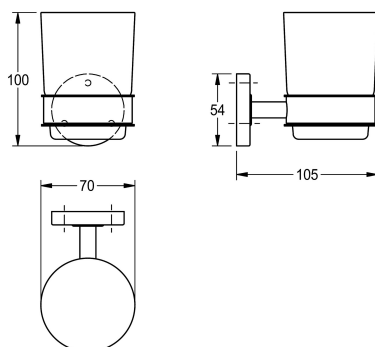

## KWC MEDIUS Uchwyt na kubek

Modell-Linie: MEDIUS | MEDX006HP  
Akcesoria do łazienki hotelowej | Akcesoria różne

### KWC-No.

**2000106251**

Wymiary 70 x 100 x 105 mm (szer. x wys. x głęb.)

Uchwyt łazienkowy na szklankę, do montażu ściennego, ze stali szlachetnej, wysoki połysk, szklanka, okrągła nakładka zastępująca połączenie śrubowe, w zestawie śruby i kołki ze stali

szlachetnej.

Wymiary (szer. x wys. x głęb.): 70 x 100 x 105 mm