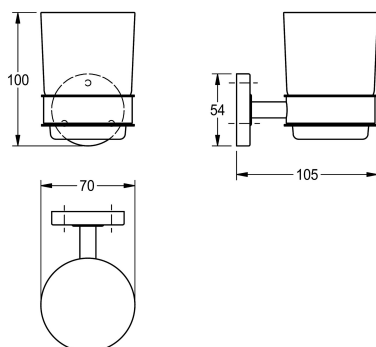

KWC MEDIUS Mugghållare

Modell-Linie: MEDIUS | MEDX006HP
Tillbehör för hotellbadrum | Tumbler & tvålhållare

KWC-No.

2000106251

Surface high polished Dimensions 70 x 100 x 105 mm (W x H x D)

Mugghållare för väggmontering, rostfritt stål, högblank yta, glasskål, runt lock som täcker skruvfästena, inkl. skruvar och pluggar i rostfritt stål.

Mått 70 x 100 x 105 mm (B x H x D)