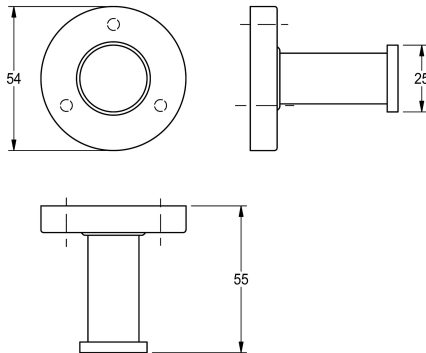

### KWC-No.

**2000106255**

Rozměry 54 x 54 x 55 mm (š x v x h)

Rozměry 54 x 55 x 54 mm (š x v x h)

### Technické údaje

Počet háčků

1

Materiál

ušlechtilá ocel

Kód materiálu

1.4301

Celková hloubka

55 mm

Celková výška

54 mm

Celková šířka

54 mm

Povrch

vysoký lesk

Způsob uchycení