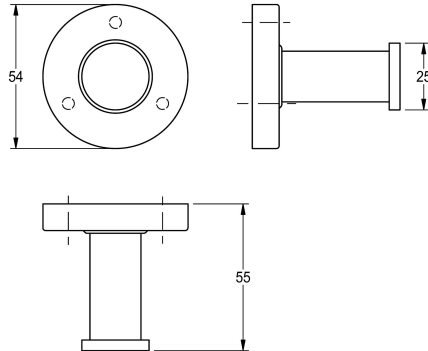

KWC MEDIUS Bademantelhaken

Modell-Linie: MEDIUS | MEDX010HP
Accessories Hotelbad | Kleiderhaken

KWC-Nr.

2000106255

Abmessungen 54 x 54 x 55 mm (B x H x T)

Einzelner Bademantelhaken für Wandmontage, Edelstahl, Oberfläche hochglanzpoliert, runde Abdeckung zum Verbergen der Befestigung der Schrauben, inklusive Edelstahlschrauben und

Technische Daten

Anzahl der Haken	1
Material	Edelstahl
Materialtyp	1.4301 Chromnickelstahl V2A
Gesamttiefe	55 mm
Gesamthöhe	54 mm
Gesamtbreite	54 mm
Oberflächenbehandlung	hochglanzpoliert
Art der Befestigung	geschraubt
Art der Montage	Wandmontage
IgPosNumber	63FG81H

Oberflächenbehandlung

hochglanzpoliert

Dübel.

Abmessungen 54 x 54 x 55 mm (B x H x T)