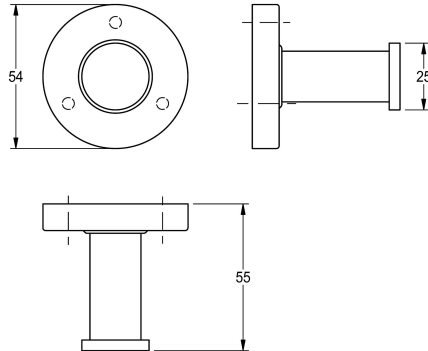

### KWC-Nr.

**2000106255**

Abmessungen 54 x 54 x 55 mm (B x H x T)

Einzelner Bademantelhaken für Wandmontage, Edelstahl, Oberfläche hochglanzpoliert, runde Abdeckung zum Verbergen der Befestigung der Schrauben, inklusive Edelstahlschrauben und

### Technische Daten

Anzahl der Haken

Material

Materialtyp

Gesamttiefe

Gesamthöhe

Gesamtbreite

Oberflächenbehandlung

### Oberflächenbehandlung

hochglanzpoliert

Dübel.

Abmessungen 54 x 54 x 55 mm (B x H x T)

1

Edelstahl

1.4301 Chromnickelstahl V2A

55 mm

54 mm

54 mm

hochglanzpoliert

geschraubt

Wandmontage

572062