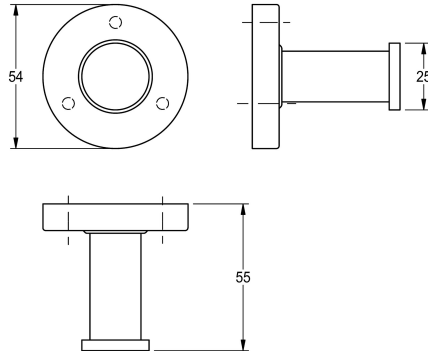

KWC MEDIUS Bademantelhaken

Modell-Linie: MEDIUS | MEDX010HP
Accessories Hotelbad | Kleiderhaken

KWC-Nr.

2000106255

Abmessungen 54 x 54 x 55 mm (B x H x T)

Einzelner Bademantelhaken für Wandmontage, Edelstahl, Oberfläche hochglanzpoliert, runde Abdeckung zum Verbergen der Befestigung der Schrauben, inklusive Edelstahlschrauben und

Technische Daten

Anzahl der Haken	1
Material	Edelstahl
Materialtyp	1.4301 Chromnickelstahl V2A
Gesamttiefe	55 mm
Gesamthöhe	54 mm
Gesamtbreite	54 mm
Oberflächenbehandlung	hochglanzpoliert
Art der Befestigung	geschraubt
Art der Montage	Wandmontage

Oberflächenbehandlung

hochglanzpoliert

Dübel.

Abmessungen 54 x 54 x 55 mm (B x H x T)