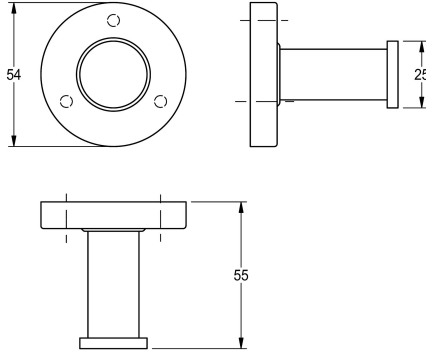

### KWC-No.

**2000106255**

Dimensiones 54 x 54 x 55 mm (an x al x pr)

Dimensiones 54 x 54 x 55 mm (L x A x P)

### Datos técnicos

Cantidad de ganchos	1
Material	Acero inoxidable
Código	1.4301
Profundidad	55 mm
Altura	54 mm
Anchura total	54 mm
Acabado de superficie	Pulido brillo
Tipo de fijación	Tornillo
Tipo de montaje	Montaje a pared

Cantidad de ganchos	1
Material	Acero inoxidable
Código	1.4301
Profundidad	55 mm
Altura	54 mm
Anchura total	54 mm
Acabado de superficie	Pulido brillo
Tipo de fijación	Tornillo
Tipo de montaje	Montaje a pared