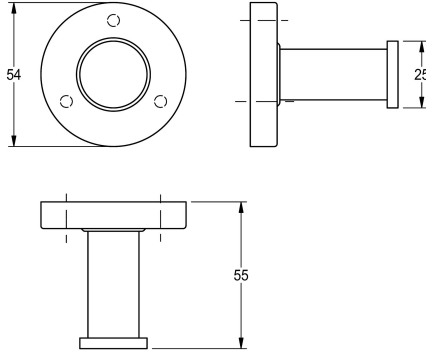

KWC MEDIUS Kylpytakkikoukku

Modell-Linie: MEDIUS | MEDX010HP
Lisävarusteita hotellikylpyhuoneisiin | Pyyheteline

KWC-No.

2000106255
Seinäasennus

Pinnan viimeistely

Korkea kiiltoinen

Yhden kylpytakin koukku seinäasennukseen, ruostumatonta terästä, pinta kiiltävä, pyöreä suojus, jolla piilotetaan ruuvien kiinnitys, sis. ruostumattomat teräsruuvit ja -tapit.

Mitat 54 x 54 x 55 mm (L x K x S)

Tekniset tiedot

Koukkujen lukumäärä

1

Materiaali

Ruostumaton teräs

Rst teräslaji

1.4301

Kokonaissyvyys

55 mm

Kokonaiskorkeus

54 mm

Kokonaisleveys

54 mm

Pinnan viimeistely

Korkea kiiltoinen