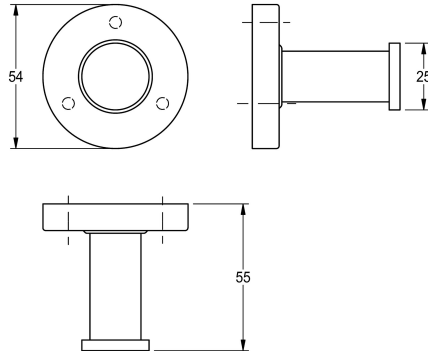

KWC MEDIUS

Crochet pour peignoir

Modell-Linie: MEDIUS | MEDX010HP

Accessoires hôtel et résidentiel | Porte-serviette et patère

KWC-No.

2000106255

Dimensions 54 x 54 x 55 mm (L x H x P)

Finition de surface

Poli

Patère à vêtements simple pour montage mural en inox 304, caches-vis. Vis en inox et chevilles fournies.

Surface polie
Dimensions 54 x 54 x 55 mm (L x H x P)

Données techniques

Nombre de crochets

1

Matière

Acier inoxydable

Code du matériel

1.4301

Profondeur totale

55 mm

Hauteur totale

54 mm

Largeur totale

54 mm

Finition de surface

Poli

Type de fixation

Fixation

Type de montage

Montage mural

teamNumber