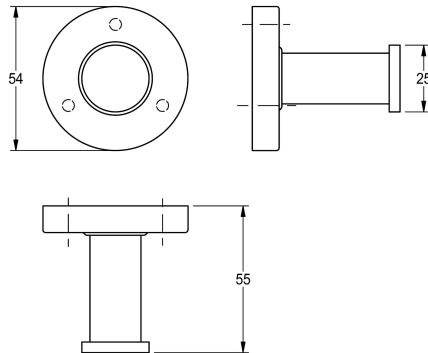

KWC MEDIUS

Gancio per accappatoio

Modell-Linie: MEDIUS | MEDX010HP

Accessori per hotel e residenziali | Ganci appendiabiti e barre portasalviette

KWC-No.

2000106255

Dimensioni 54 x 54 x 55 mm (L x A x P)

Finitura della superficie

Lucidatura a specchio

Gancio singolo per accappatoio per fissaggio a parete, acciaio inox, superficie lucida, copertura rotonda per nascondere i punti di fissaggio, inclusi viti in acciaio inox e tasselli.

Dimensioni 54 x 54 x 55 mm (L x A x P)

Dati tecnici

Numero di ganci

1

Materiale

Acciaio inox

Codice materiale

1.4301

Profondità totale

55 mm

Altezza totale

54 mm

Larghezza complessiva

54 mm

Finitura della superficie

Lucidatura a specchio