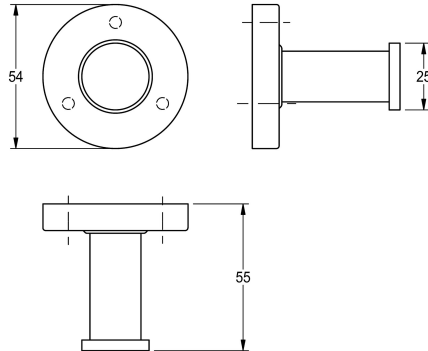

KWC MEDIUS

Gancio per accappatoio

Modell-Linie: MEDIUS | MEDX010HP

Accessori per hotel e residenziali | Ganci appendiabiti e barre portasalviette

KWC-No.

2000106255

Dimensioni 54 x 54 x 55 mm (L x A x P)

Finitura della superficie

Lucidatura a specchio

Gancio singolo per accappatoio per fissaggio a parete, acciaio inox, superficie lucida, copertura rotonda per nascondere i punti di fissaggio, inclusi viti in acciaio inox e tasselli.

Dimensioni 54 x 54 x 55 mm (L x A x P)

Dati tecnici

Numero di ganci

1

Materiale

Acciaio inox

Codice materiale

1.4301

Profondità totale

55 mm

Altezza totale

54 mm

Larghezza complessiva

54 mm

Finitura della superficie

Lucidatura a specchio