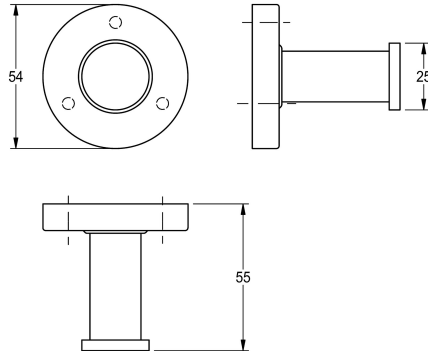

### KWC-No.

**2000106255**

Afmetingen 54 x 54 x 55 mm (B x H x D)

Afmetingen 54 x 54 x 55 mm (B x H x D)

### Technical Data

Aantal haken	1
Materiaal	Roestvrij staal
Materiaalcode	1.4301
Totale diepte	55 mm
Totale hoogte	54 mm
Totale breedte	54 mm
Oppervlakafwerking	Hoogglans
Type bevestiging	Geschroefd
Type montage	Wandmontage

1
Roestvrij staal
1.4301
55 mm
54 mm
54 mm
Hoogglans
Geschroefd
Wandmontage