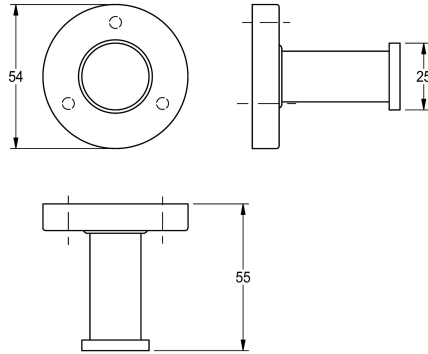

KWC MEDIUS Garderobehaak

Modell-Linie: MEDIUS | MEDX010HP

Accessoires hotels en woonhuizen | Kledinghaken en handdoekstangen

KWC-No.

2000106255

Afmetingen 54 x 54 x 55 mm (B x H x D)

Oppervlakafwerking

Hoogglans

Enkele garderobehaak voor wandmontage, van roestvrij staal, oppervlak hoogglans gepolijst, rozet voor het verbergen van montageschroeven, inclusief roestvrijstalen schroeven en pluggen.

Afmetingen 54 x 54 x 55 mm (B x H x D)

Technical Data

Aantal haken	1
Materiaal	Roestvrij staal
Materiaalcode	1.4301
Totale diepte	55 mm
Totale hoogte	54 mm
Totale breedte	54 mm
Oppervlakafwerking	Hoogglans
Type bevestiging	Geschroefd
Type montage	Wandmontage

1
Roestvrij staal
1.4301
55 mm
54 mm
54 mm
Hoogglans
Geschroefd
Wandmontage