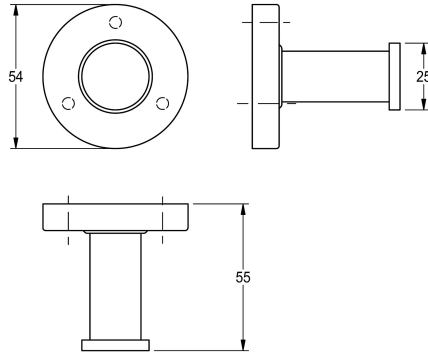

KWC MEDIUS

Haczyk na płaszcz kąpielowy

Modell-Linie: MEDIUS | MEDX010HP

Akcesoria do łazienki hotelowej | Wieszaki

KWC-No.

2000106255

Wymiary 54 x 54 x 55 mm (szer. x wys. x głęb.)

Pojedynczy wieszak na szlafrok, do montażu ściennego, ze stali szlachetnej, wysoki połysk, okrągła nakładka zastępująca połączenie śrubowe, w zestawie śruby i kołki ze stali szlachetnej.

Dane techniczne

| |
|-------------------------|
| Ilość haków |
| Materiał |
| Kod materiałowy |
| Łączna głębokość |
| Łączna wysokość |
| Łączna szerokość |
| Wykończenie powierzchni |
| Rodzaj mocowania |
| Rodzaj montażu |

Wykończenie powierzchni

O wysokim połysku

Wymiary (szer. x wys. x głęb.): 54 x 54 x 55 mm

| |
|-------------------|
| 1 |
| Stal szlachetna |
| 1.4301 |
| 55 mm |
| 54 mm |
| 54 mm |
| O wysokim połysku |
| Przykręcony |
| Montaż naścienny |