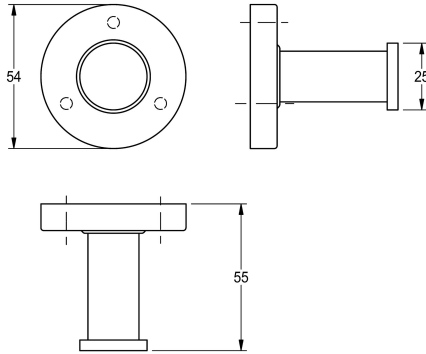

#### KWC-No.

**2000106255**

Surface high polished Dimensions 54 x 54 x 55 mm (W x H x D)

Enkelkrok för väggmontering, rostfritt stål, högblank yta, runt lock som täcker skruvfästena, inkl. skruvar och pluggar i rostfritt stål.

#### Ytfinish

Högglanspolerad

Mått 54 x 54 x 55 mm (B x H x D)

1

Rostfritt stål

1.4301

55 mm

54 mm

54 mm

Högglanspolerad

Skruv

Väggmontering