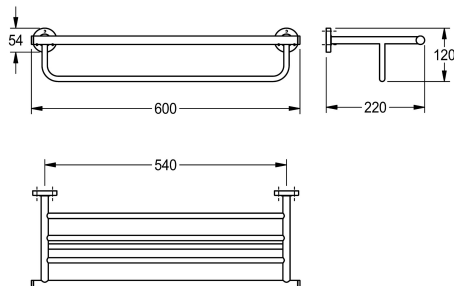

KWC MEDIUS

Dvojitý držák na ručníky v kombinaci s poličkou

Modell-Linie: MEDIUS | MEDX012HP

Doplňky pro hotelovou koupelnu | Věšáky na oděvy

KWC-No.

2000106257

Rozměry 600 x 120 x 220 mm (š x v x h)

Dvojitý držák na ručníky v kombinaci s poličkou k montáži na omítku, ušlechtilá ocel, povrch leštěný do vysokého lesku, kulaté rozety z ušlechtilé oceli ke skryté montáži, včetně vrutů z ušlechtilé

Povrch

vysoký lesk

oceli a hmoždinek.

Rozměry 600 x 220 x 120 mm (š x v x h)

Technické údaje

Materiál
Kód materiálu
Celková hloubka
Celková výška
Celková šířka
Povrch
Způsob uchycení
Způsob montáže

ušlechtilá ocel
1.4301
220 mm
120 mm
600 mm
vysoký lesk
závit
montáž na stěnu