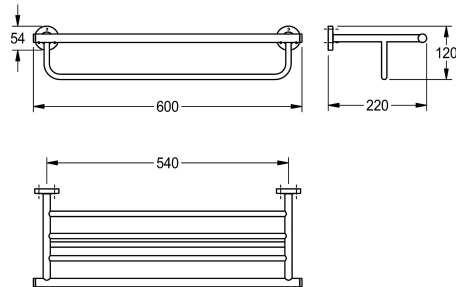

KWC MEDIUS Doppelhandtuchablage

Modell-Linie: MEDIUS | MEDX012HP
Accessories Hotelbad | Accessories Hotelbad

KWC-Nr.

2000106257

Abmessungen 600 x 120 x 220 mm (B x H x T), Oberfläche hochglanzpoliert

Oberflächenbehandlung

hochglanzpoliert

Doppelte Handtuchablage in Kombination mit Handtuchregal und Schiene für Wandmontage, Edelstahl, Oberfläche hochglanzpoliert, runde Abdeckungen zum Verbergen der Befestigung der

Schrauben, inklusive Edelstahlschrauben und Dübel.

Abmessungen 600 x 120 x 220 mm (B x H x T)

Technische Daten

Material
Materialtyp
Gesamttiefe
Gesamthöhe
Gesamtbreite
Oberflächenbehandlung
Art der Befestigung
Art der Montage
teamNumber

Edelstahl
1.4301 Chromnickelstahl V2A
220 mm
120 mm
600 mm
hochglanzpoliert
geschraubt
Wandmontage
572057