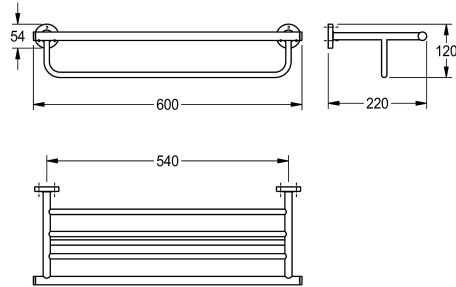

KWC MEDIUS Doppelhandtuchablage

Modell-Linie: MEDIUS | MEDX012HP
Accessories Hotelbad | Kleiderhaken

KWC-Nr.

2000106257

Abmessungen 600 x 120 x 220 mm (B x H x T), Oberfläche hochglanzpoliert

Oberflächenbehandlung

hochglanzpoliert

Doppelte Handtuchablage in Kombination mit Handtuchregal und Schiene für Wandmontage, Edelstahl, Oberfläche hochglanzpoliert, runde Abdeckungen zum Verbergen der Befestigung der

Schrauben, inklusive Edelstahlschrauben und Dübel.

Abmessungen 600 x 120 x 220 mm (B x H x T)

Technische Daten

Material	Edelstahl
Materialtyp	1.4301 Chromnickelstahl V2A
Gesamttiefe	220 mm
Gesamthöhe	120 mm
Gesamtbreite	600 mm
Oberflächenbehandlung	hochglanzpoliert
Art der Befestigung	geschraubt
Art der Montage	Wandmontage

Material	Edelstahl
Materialtyp	1.4301 Chromnickelstahl V2A
Gesamttiefe	220 mm
Gesamthöhe	120 mm
Gesamtbreite	600 mm
Oberflächenbehandlung	hochglanzpoliert
Art der Befestigung	geschraubt
Art der Montage	Wandmontage