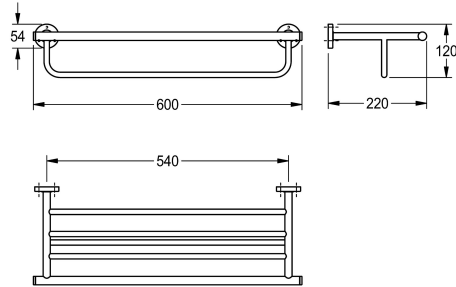

KWC MEDIUS Toallero doble

Modell-Linie: MEDIUS | MEDX012HP
Hoteles y Residencial | Perchero y toallero

KWC-No.

2000106257

Dimensiones 600 x 120 x 220 mm (an x al x pr), acabado de alto brillo

Acabado de superficie

Pulido brillo

Toallero doble con barra y estantería para montaje en pared, acero inoxidable, superficie de alto brillo, tapas redondeadas para ocultar los tornillos de fijación, incluye pasadores y tornillos de acero

inoxidable.

Dimensiones 600 x 120 x 220 mm (L x A x P)

Datos técnicos

Material
Código
Profundidad
Altura
Anchura total
Acabado de superficie
Tipo de fijación
Tipo de montaje

Acero inoxidable
1.4301
220 mm
120 mm
600 mm
Pulido brillo
Tornillo
Montaje a pared