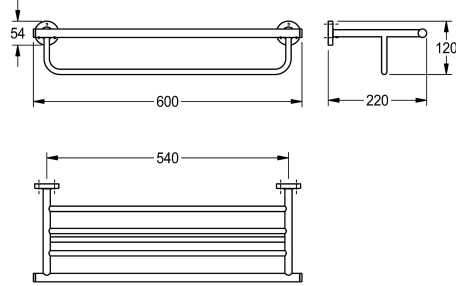

KWC MEDIUS

Kahden pyyhkeen hylly pyyhetangolla

Modell-Linie: MEDIUS | MEDX012HP

Lisävarusteita hotellikylpyhuoneisiin | Pyyheteline

KWC-No.

2000106257

Seinäasennus

Pinnan viimeistely

Korkea kiiltainen

MEDX012HP Pyyhetangon ja hyllyn yhdistelmä seinäasennukseen, ruostumatonta terästä, pinta kiiltävä, pyöreät suojuukset, joilla piilotetaan ruuvien kiinnitys, sis. ruostumattomat teräsruuvit ja -

tapit.

Mitat 600 x 120 x 220 mm (L x K x S)

Tekniset tiedot

Materiaali
Rst teräslaji
Kokonaissyvyys
Kokonais korkeus
Kokonaisleveys
Pinnan viimeistely
Kiinnitystapa
Asennustapa
IviCode

Ruostumaton teräs
1.4301
220 mm
120 mm
600 mm
Korkea kiiltainen
Ruuvi
Seinäasennus
0