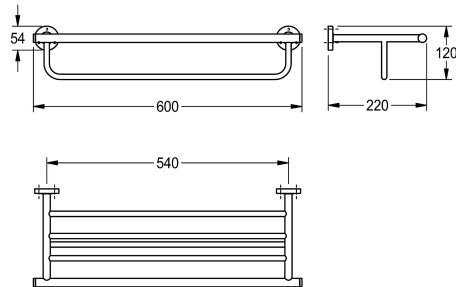

### Tablette double pour serviette

Modell-Linie: MEDIUS | MEDX012HP

Accessoires hôtel et résidentiel | Porte-serviette et patère

#### KWC-No.

**2000106257**

Dimensions 600 x 120 x 220 mm (L x H x P), surface polie brillant

#### Finition de surface

Poli

Combinaison d'un porte-serviette double et d'une étagère pour serviettes, pour montage mural, en inox 304, caches-vis. Vis en inox et chevilles fournies.

Surface polie  
Dimensions 600 x 120 x 220 mm (L x H x P)

#### Données techniques

Matière
Code du matériel
Profondeur totale
Hauteur totale
Largeur totale
Finition de surface
Type de fixation
Type de montage
teamNumber

Acier inoxydable
1.4301
220 mm
120 mm
600 mm
Poli
Fixation
Montage mural
572057