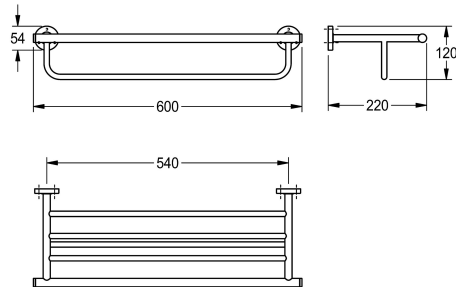

KWC MEDIUS

Ripiano doppio per asciugamani

Modell-Linie: MEDIUS | MEDX012HP

Accessori per hotel e residenziali | Ganci appendiabiti e barre portasalviette

KWC-No.

2000106257

Dimensioni 600 x 120 x 220 mm (L x A x P), finitura lucida

Finitura della superficie

Lucidatura a specchio

Griglia portasalviette composta da mensola e barra portasalviette per fissaggio a parete, acciaio inox, superficie lucida, coperture rotonde per nascondere i punti di fissaggio, inclusi viti in acciaio inox

e tasselli.

Dimensioni 600 x 120 x 220 mm (L x A x P)

Dati tecnici

Materiale
Codice materiale
Profondità totale
Altezza totale
Larghezza complessiva
Finitura della superficie
Tipo di fissaggio
Tipo di montaggio

Acciaio inox
1.4301
220 mm
120 mm
600 mm
Lucidatura a specchio
Vite
Installazione a parete