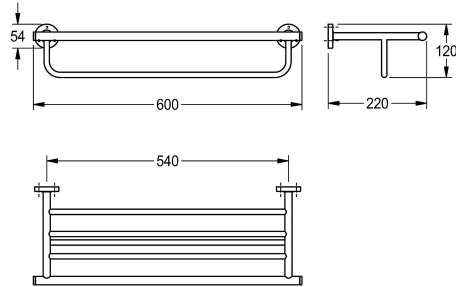

KWC MEDIUS Dubbel handdoekrek

Modell-Linie: MEDIUS | MEDX012HP

Accessoires hotels en woonhuizen | Kledinghaken en handdoekstangen

KWC-No.

2000106257

Afmetingen 600 x 120 x 220 mm (B x H x D), oppervlak hoog gepolijst

Oppervlakafwerking

Hoogglans

Dubbel handdoekrek in combinatie met handdoekplateau en rail voor wandmontage, van roestvrij staal, oppervlak hoogglans gepolijst, rozetten voor het verbergen van montageschroeven,

inclusief roestvrijstalen schroeven en pluggen.

Afmetingen 600 x 120 x 220 mm (B x H x D)

Technical Data

Materiaal
Materiaalcode
Totale diepte
Totale hoogte
Totale breedte
Oppervlakafwerking
Type bevestiging
Type montage

Roestvrij staal
1.4301
220 mm
120 mm
600 mm
Hoogglans
Geschroefd
Wandmontage