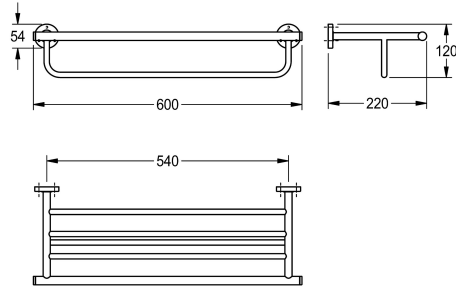

KWC MEDIUS

Dubbel handdoekrek

Modell-Linie: MEDIUS | MEDX012HP

Accessoires hotels en woonhuizen | Kledinghaken en handdoekstangen

KWC-No.

2000106257

Afmetingen 600 x 120 x 220 mm (B x H x D), oppervlak hoog gepolijst

Oppervlakafwerking

Hoogglans

Dubbel handdoekrek in combinatie met handdoekplateau en rail voor wandmontage, van roestvrij staal, oppervlak hoogglans gepolijst, rozetten voor het verbergen van montageschroeven,

inclusief roestvrijstalen schroeven en pluggen.

Afmetingen 600 x 120 x 220 mm (B x H x D)

Technical Data

Materiaal
Materiaalcode
Totale diepte
Totale hoogte
Totale breedte
Oppervlakafwerking
Type bevestiging
Type montage

Roestvrij staal
1.4301
220 mm
120 mm
600 mm
Hoogglans
Geschroefd
Wandmontage