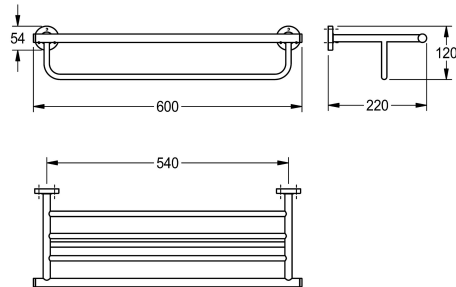

### Podwójna półka na ręcznik

Modell-Linie: MEDIUS | MEDX012HP

Akcesoria do łazienki hotelowej | Wieszaki

#### KWC-No.

**2000106257**

Wymiary 600 x 120 x 220 mm (szer. x wys. x głęb.), powierzchnia na wysoki połysk

Podwójny wieszak na ręczniki jako połączenie półki na ręczniki i relingu, do montażu ściennego, ze stali szlachetnej, wysoki połysk, okrągłe nakładki zastępujące połączenia śrubowe, w zestawie

#### Wykończenie powierzchni

O wysokim połysku

śruby i kołki ze stali szlachetnej.

Wymiary (szer. x wys. x głęb.): 600 x 120 x 220 mm

#### Dane techniczne

Materiał
Kod materiałowy
Łączna głębokość
Łączna wysokość
Łączna szerokość
Wykończenie powierzchni
Rodzaj mocowania
Rodzaj montażu

Stal szlachetna
1.4301
220 mm
120 mm
600 mm
O wysokim połysku
Przykręcony
Montaż naścienny