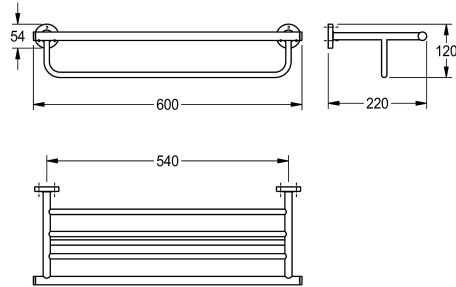

KWC MEDIUS Dubbelt handduksställ

Modell-Linie: MEDIUS | MEDX012HP
Tillbehör för hotellbadrum | Handduks- och robothållare Hotel

KWC-No.

2000106257

Surface high polished Dimensions 600 x 120 x 220 mm (W x H x D)

Dubbelt handduksställ med en kombination av handdukshylla och stång för väggmontering, rostfritt stål, högblank yta, runda lock som täcker skruvfästena, inkl. skruvar och pluggar i rostfritt stål.

Ytfinish

Högglanspolerad

Mått 600 x 120 x 220 mm (B x H x D)

Technical Data

Material
Materialkod
Övergripande djup
Total höjd
Total bredd
Ytfinish
Typ av fixering
Typ av montering

Rostfritt stål
1.4301
220 mm
120 mm
600 mm
Högglanspolerad
Skruv
Väggmontering