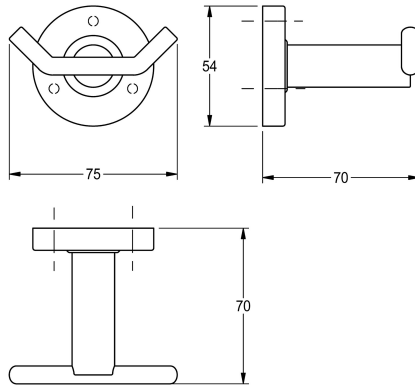

KWC MEDIUS

Dvojitý háček na oděvy

Modell-Linie: MEDIUS | MEDX0110HP

Doplňky pro hotelovou koupelnu | Věšáky na oděvy

KWC-No.

2000106261

Rozměry 75 x 54 x 70 mm (š x v x h)

Povrch

vysoký lesk

Dvojitý háček na oděvy k montáži na omítku, ušlechtilá ocel, povrch leštěný do vysokého lesku, kulatá rozeta z ušlechtilé oceli ke skryté montáži, včetně vrutů z ušlechtilé oceli a hmoždinek.

Rozměry 75 x 70 x 54 mm (š x v x h)

Technické údaje

Počet háčků

2

Materiál

ušlechtilá ocel

Kód materiálu

1.4301

Celková hloubka

70 mm

Celková výška

54 mm

Celková šířka

75 mm

Povrch

vysoký lesk