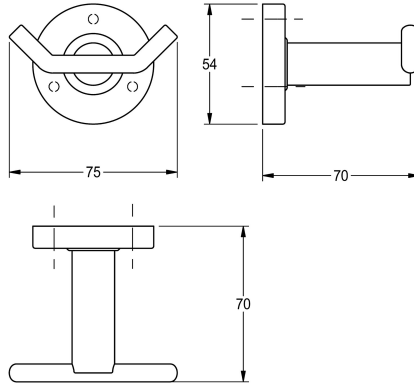

KWC MEDIUS Bademantelhaken, doppelt

Modell-Linie: MEDIUS | MEDX0110HP
Accessories Hotelbad | Kleiderhaken

KWC-Nr.

2000106261

Abmessungen 75 x 54 x 70 mm (B x H x T), Oberfläche hochglanzpoliert

Oberflächenbehandlung

hochglanzpoliert

Doppelter Bademantelhaken für Wandmontage, Edelstahl, Oberfläche hochglanzpoliert, runde Abdeckung zum Verbergen der Befestigung der Schrauben, inklusive Edelstahlschrauben und

Dübel.

Abmessungen 75 x 54 x 70 mm (B x H x T)

Technische Daten

Anzahl der Haken	2
Material	Edelstahl
Materialtyp	1.4301 Chromnickelstahl V2A
Gesamttiefe	70 mm
Gesamthöhe	54 mm
Gesamtbreite	75 mm
Oberflächenbehandlung	hochglanzpoliert
Art der Befestigung	geschraubt
Art der Montage	Wandmontage
IgPosNumber	63FG81I

Anzahl der Haken	2
Material	Edelstahl
Materialtyp	1.4301 Chromnickelstahl V2A
Gesamttiefe	70 mm
Gesamthöhe	54 mm
Gesamtbreite	75 mm
Oberflächenbehandlung	hochglanzpoliert
Art der Befestigung	geschraubt
Art der Montage	Wandmontage
IgPosNumber	63FG81I