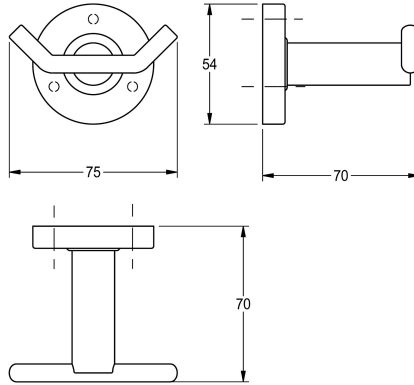

KWC MEDIUS

Bademantelhaken, doppelt

Modell-Linie: MEDIUS | MEDX0110HP
Accessories Hotelbad | Accessories Hotelbad

KWC-Nr.

2000106261

Abmessungen 75 x 54 x 70 mm (B x H x T), Oberfläche hochglanzpoliert

Oberflächenbehandlung

hochglanzpoliert

Doppelter Bademantelhaken für Wandmontage, Edelstahl, Oberfläche hochglanzpoliert, runde Abdeckung zum Verbergen der Befestigung der Schrauben, inklusive Edelstahlschrauben und

Dübel.

Abmessungen 75 x 54 x 70 mm (B x H x T)

Technische Daten

Anzahl der Haken

2

Material

Edelstahl

Materialtyp

1.4301 Chromnickelstahl V2A

Gesamttiefe

70 mm

Gesamthöhe

54 mm

Gesamtbreite

75 mm

Oberflächenbehandlung

hochglanzpoliert

Art der Befestigung