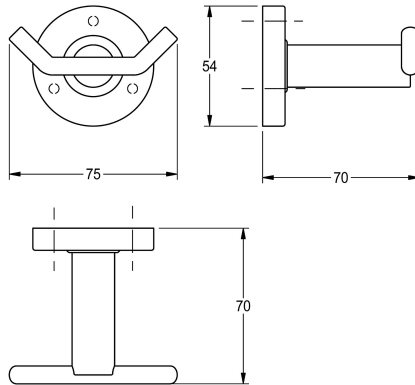

### KWC-Nr.

**2000106261**

Abmessungen 75 x 54 x 70 mm (B x H x T), Oberfläche hochglanzpoliert

Dübel.

Abmessungen 75 x 54 x 70 mm (B x H x T)

### Technische Daten

Anzahl der Haken	2
Material	Edelstahl
Materialtyp	1.4301 Chromnickelstahl V2A
Gesamttiefe	70 mm
Gesamthöhe	54 mm
Gesamtbreite	75 mm
Oberflächenbehandlung	hochglanzpoliert
Art der Befestigung	geschraubt
Art der Montage	Wandmontage

Anzahl der Haken	2
Material	Edelstahl
Materialtyp	1.4301 Chromnickelstahl V2A
Gesamttiefe	70 mm
Gesamthöhe	54 mm
Gesamtbreite	75 mm
Oberflächenbehandlung	hochglanzpoliert
Art der Befestigung	geschraubt
Art der Montage	Wandmontage