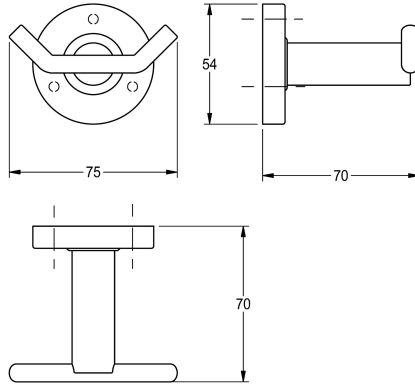

KWC MEDIUS Colgador para albornoz, doble

Modell-Linie: MEDIUS | MEDX0110HP
Hoteles y Residencial | Perchero y toallero

KWC-No.

2000106261

Dimensiones 75 x 54 x 70 mm (an x al x pr), acabado de alto brillo

Acabado de superficie

Pulido brillo

Perchero doble para montaje en pared, acero inoxidable, superficie de alto brillo, tapa redondeada para ocultar los tornillos de fijación, incluye pasadores y tornillos de acero inoxidable.

Dimensiones 75 x 54 x 70 mm (L x A x P)

Datos técnicos

Cantidad de ganchos

2

Material

Acero inoxidable

Código

1.4301

Profundidad

70 mm

Altura

54 mm

Anchura total

75 mm

Acabado de superficie

Pulido brillo