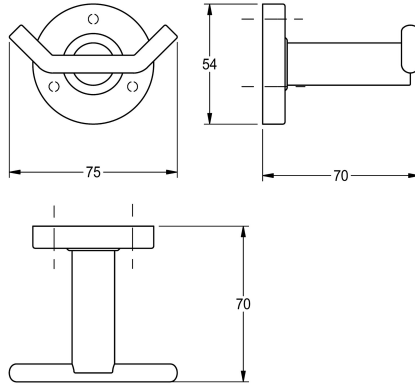

KWC MEDIUS

Crochet pour peignoir, double

Modell-Linie: MEDIUS | MEDX0110HP

Accessoires hôtel et résidentiel | Porte-serviette et patère

KWC-No.

2000106261

Dimensions 75 x 54 x 70 mm (L x H x P), surface polie brillant

Patère à vêtements double pour montage mural en inox 304, caches-vis. Vis en inox et chevilles fournies.

Finition de surface

Poli

Surface polie
Dimensions 75 x 54 x 70 mm (L x H x P)

Données techniques

Nombre de crochets	2
Matière	Acier inoxydable
Code du matériel	1.4301
Profondeur totale	70 mm
Hauteur totale	54 mm
Largeur totale	75 mm
Finition de surface	Poli
Type de fixation	Fixation
Type de montage	Montage mural