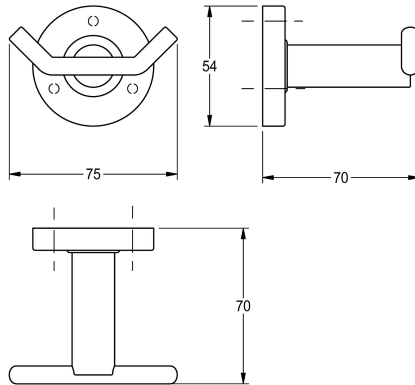

KWC MEDIUS

Crochet pour peignoir, double

Modell-Linie: MEDIUS | MEDX0110HP

Accessoires hôtel et résidentiel | Porte-serviette et patère

KWC-No.

2000106261

Dimensions 75 x 54 x 70 mm (L x H x P), surface polie brillant

Finition de surface

Poli

Patère à vêtements double pour montage mural en inox 304, caches-vis. Vis en inox et chevilles fournies.

Surface polie
Dimensions 75 x 54 x 70 mm (L x H x P)

Données techniques

Nombre de crochets	2
Matière	Acier inoxydable
Code du matériel	1.4301
Profondeur totale	70 mm
Hauteur totale	54 mm
Largeur totale	75 mm
Finition de surface	Poli
Type de fixation	Fixation
Type de montage	Montage mural
teamNumber	572063