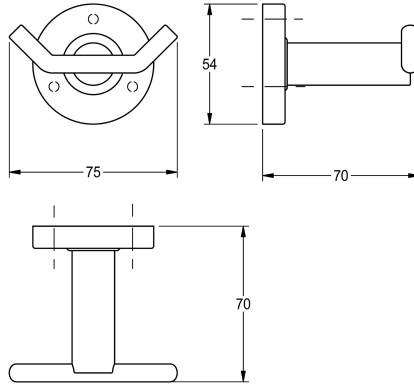

#### KWC-No.

**2000106261**

Dimensioni 75 x 54 x 70 mm (L x A x P), finitura lucida

Dimensioni 75 x 54 x 70 mm (L x A x P)

#### Dati tecnici

Numero di ganci

2

Materiale

Acciaio inox

Codice materiale

1.4301

Profondità totale

70 mm

Altezza totale

54 mm

Larghezza complessiva

75 mm

Finitura della superficie

Lucidatura a specchio

Tipo di fissaggio