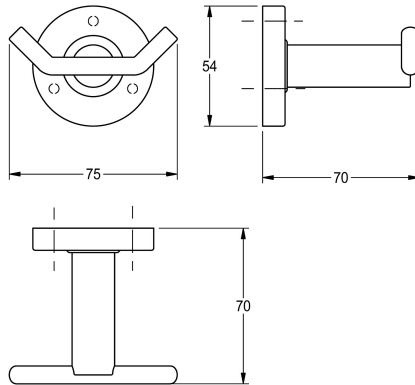

### KWC-No.

**2000106261**

Afmetingen 75 x 54 x 70 mm (B x H x D), oppervlak hoog gepolijst

Dubbele garderobehaak voor wandmontage, van roestvrij staal, oppervlak hoogglans gepolijst, rozet voor het verbergen van montageschroeven, inclusief roestvrijstalen schroeven en pluggen.

### Oppervlakafwerking

Hoogglans

Afmetingen 75 x 54 x 70 mm (B x H x D)

### Technical Data

Aantal haken	2
Materiaal	Roestvrij staal
Materiaalcode	1.4301
Totale diepte	70 mm
Totale hoogte	54 mm
Totale breedte	75 mm
Oppervlakafwerking	Hoogglans
Type bevestiging	Geschroefd
Type montage	Wandmontage

Aantal haken	2
Materiaal	Roestvrij staal
Materiaalcode	1.4301
Totale diepte	70 mm
Totale hoogte	54 mm
Totale breedte	75 mm
Oppervlakafwerking	Hoogglans
Type bevestiging	Geschroefd
Type montage	Wandmontage