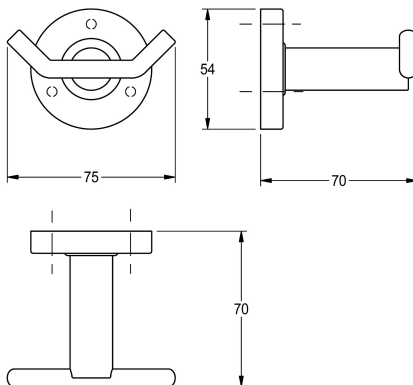

## KWC MEDIUS

Haczyk na płaszcz kąpielowy, podwójny

Modell-Linie: MEDIUS | MEDX0110HP

Akcesoria do łazienki hotelowej | Wieszaki

### KWC-No.

**2000106261**

Wymiary 75 x 54 x 70 mm (szer. x wys. x głęb.), powierzchnia na wysoki połysk

Podwójny wieszak na szlafrok, do montażu ściennego, ze stali szlachetnej, wysoki połysk, okrągła nakładka zastępująca połączenie śrubowe, w zestawie śruby i kołki ze stali szlachetnej.

### Wykończenie powierzchni

O wysokim połysku

Wymiary (szer. x wys. x głęb.): 75 x 54 x 70 mm

70 mm

Łączna wysokość

54 mm

Łączna szerokość

75 mm

Wykończenie powierzchni

O wysokim połysku

Rodzaj mocowania