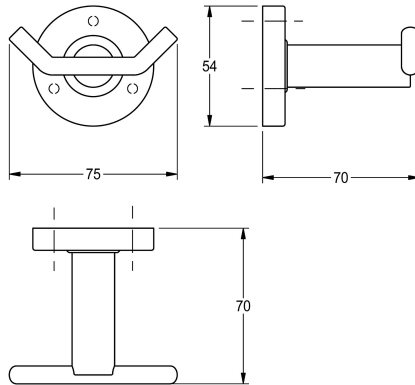

KWC MEDIUS Dubbelkrok

Modell-Linie: MEDIUS | MEDX0110HP

Tillbehör för hotellbadrum | Handduks- och robothållare Hotel

KWC-No.

2000106261

Surface high polished Dimensions 75 x 54 x 70 mm (W x H x D)

Dubbelkrok för väggmontering, rostfritt stål, högblank yta, runt lock som täcker skruvfästena, inkl. skruvar och pluggar i rostfritt stål.

Ytfinish

Högglanspolerad

Mått 75 x 54 x 70 mm (B x H x D)

Technical Data

Antal krokar

2

Material

Rostfritt stål

Materialkod

1.4301

Övergripande djup

70 mm

Total höjd

54 mm

Total bredd

75 mm