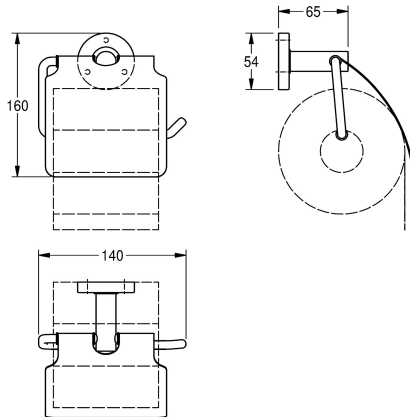

KWC MEDIUS

Držák toaletního papíru

Modell-Linie: MEDIUS | MEDX111HP

Doplňky pro hotelovou koupelnu | Držáky na toaletní papír

KWC-No.

2000106263

Rozměry 140 x 160 x 65 mm (š x v x h)

Povrch

vysoký lesk

Držák toaletního papíru k montáži na omítku, ušlechtilá ocel, povrch leštěný do vysokého lesku, na jednu roli s max. 130 mm (p), sklopné víko, kulatá rozeta z ušlechtilé oceli ke skryté montáži, včetně vrutů z

ušlechtilé oceli a hmoždinek.

Rozměry 140 x 65 x 160 mm (š x v x h)

Technické údaje

Kapacita	1
Uzamykatelný	NO-LOCK
Materiál	ušlechtilá ocel
Kód materiálu	1.4301
Celková hloubka	66 mm
Celková výška	160 mm
Celková šířka	140 mm
Vřetenno	Ne
Povrch	vysoký lesk
Způsob uchycení	závit
Způsob montáže	montáž na stěnu

Kapacita	1
Uzamykatelný	NO-LOCK
Materiál	ušlechtilá ocel
Kód materiálu	1.4301
Celková hloubka	66 mm
Celková výška	160 mm
Celková šířka	140 mm
Vřetenno	Ne
Povrch	vysoký lesk
Způsob uchycení	závit
Způsob montáže	montáž na stěnu