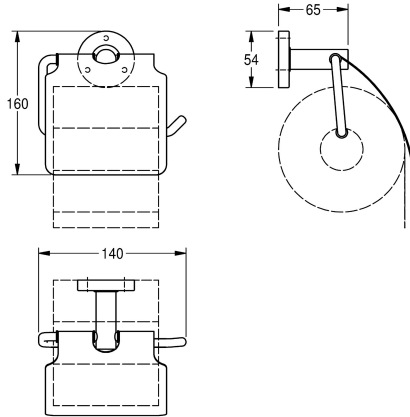

### KWC-Nr.

**2000106263**

Abmessungen 140 x 160 x 65 mm (B x H x T)

WC-Rollenhalter für Wandmontage, Edelstahl, Oberfläche hochglanzpoliert, für 1 Rolle mit max. 130 mm (D), Edelstahl-Klappabdeckung, runde Abdeckung zum Verbergen der Befestigung der Schrauben, inklusive Edelstahlschrauben und

### Oberflächenbehandlung

hochglanzpoliert

Dübel.

Abmessungen 140 x 160 x 65 mm (B x H x T)

### Technische Daten

Füllmenge	1
Schloss	kein Schloss
Material	Edelstahl
Materialtyp	1.4301 Chromnickelstahl V2A
Gesamttiefe	66 mm
Gesamthöhe	160 mm
Gesamtbreite	140 mm
Spindel	nein
Oberflächenbehandlung	hochglanzpoliert
Art der Befestigung	geschraubt
Art der Montage	Wandmontage
IgPosNumber	63FG81J

Füllmenge	1
Schloss	kein Schloss
Material	Edelstahl
Materialtyp	1.4301 Chromnickelstahl V2A
Gesamttiefe	66 mm
Gesamthöhe	160 mm
Gesamtbreite	140 mm
Spindel	nein
Oberflächenbehandlung	hochglanzpoliert
Art der Befestigung	geschraubt
Art der Montage	Wandmontage
IgPosNumber	63FG81J