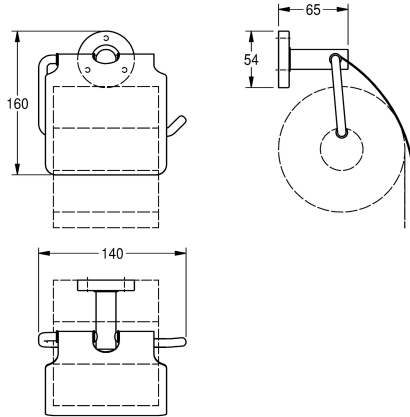

### KWC-Nr.

**2000106263**

Abmessungen 140 x 160 x 65 mm (B x H x T)

Dübel.

Abmessungen 140 x 160 x 65 mm (B x H x T)

### Technische Daten

Füllmenge	1
Schloss	kein Schloss
Material	Edelstahl
Materialtyp	1.4301 Chromnickelstahl V2A
Gesamttiefe	66 mm
Gesamthöhe	160 mm
Gesamtbreite	140 mm
Spindel	nein
Oberflächenbehandlung	hochglanzpoliert
Art der Befestigung	geschraubt
Art der Montage	Wandmontage
teamNumber	572064

Füllmenge	1
Schloss	kein Schloss
Material	Edelstahl
Materialtyp	1.4301 Chromnickelstahl V2A
Gesamttiefe	66 mm
Gesamthöhe	160 mm
Gesamtbreite	140 mm
Spindel	nein
Oberflächenbehandlung	hochglanzpoliert
Art der Befestigung	geschraubt
Art der Montage	Wandmontage
teamNumber	572064