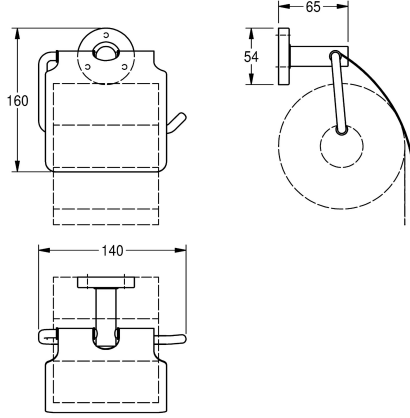

KWC MEDIUS WC -paperiteline

Modell-Linie: MEDIUS | MEDX111HP

Lisävarusteita hotellikylpyhuoneisiin | WC rulla pidike yhdelle rullalle

KWC-No.

2000106263

Yhdelle rullalle

Pinnan viimeistely

Korkea kiiltoinen

WC -paperiteline seinäasennukseen, ruostumatonta terästä, pinta kiiltävä, yhdelle rullalle, jonka maks. halkaisija 130 mm, kääntyvä suojakansi ruostumatonta terästä, pyöreä suojus, jolla piilotetaan

ruuvien kiinnitys, sis. ruostumattomat teräsruuvit ja -tapit.

Mitat 140 x 160 x 65 mm (L x K x S)

Tekniset tiedot

Täyttömäärä	1
Lukko	NO-LOCK
Materiaali	Ruostumaton teräs
Rst teräslaji	1.4301
Kokonaissyvyys	66 mm
Kokonaiskorkeus	160 mm
Kokonaisleveys	140 mm
Kara	Ei
Pinnan viimeistely	Korkea kiiltoinen
Kiinnitystapa	Ruuvi
Asennustapa	Seinäasennus
IviCode	0

1
NO-LOCK
Ruostumaton teräs
1.4301
66 mm
160 mm
140 mm
Ei
Korkea kiiltoinen
Ruuvi
Seinäasennus
0