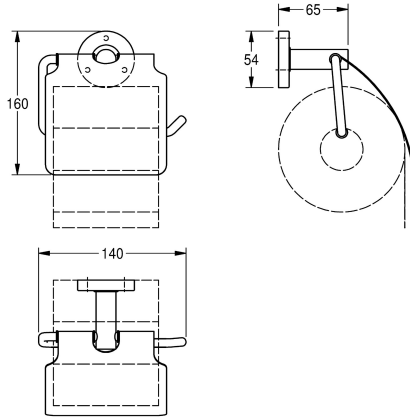

KWC MEDIUS Toiletrolhouder

Modell-Linie: MEDIUS | MEDX111HP
Accessoires hotels en woonhuizen | Toiletrolhouders

KWC-No.

2000106263

Afmetingen 140 x 160 x 65 mm (B x H x D)

Toiletrolhouder voor wandmontage, van roestvrij staal, oppervlak hoogglans gepolijst, voor 1 rol van max. 130 mm diameter, roestvrijstalen opklapbare deksel, rozet voor het verbergen van

Technical Data

Vulhoeveelheid	1
Slot	NO-LOCK
Materiaal	Roestvrij staal
Materiaalcode	1.4301
Totale diepte	66 mm
Totale hoogte	160 mm
Totale breedte	140 mm
Spindel	Neen
Oppervlakafwerking	Hoogglans
Type bevestiging	Geschroefd
Type montage	Wandmontage

Oppervlakafwerking

Hoogglans

montageschroeven, inclusief roestvrijstalen schroeven en pluggen.

Afmetingen 140 x 160 x 65 mm (B x H x D)

1
NO-LOCK
Roestvrij staal
1.4301
66 mm
160 mm
140 mm
Neen
Hoogglans
Geschroefd
Wandmontage