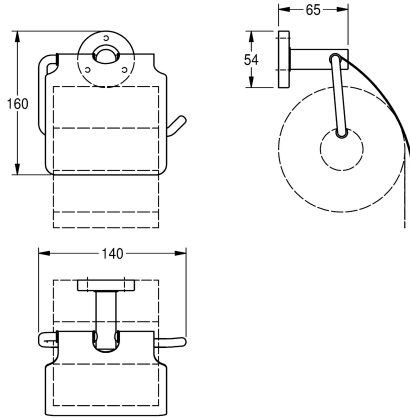

KWC MEDIUS Toiletrolhouder

Modell-Linie: MEDIUS | MEDX111HP
Accessoires hotels en woonhuizen | Toiletrolhouders

KWC-No.

2000106263

Afmetingen 140 x 160 x 65 mm (B x H x D)

Oppervlakafwerking

Hoogglans

Toiletrolhouder voor wandmontage, van roestvrij staal, oppervlak hoogglans gepolijst, voor 1 rol van max. 130 mm diameter, roestvrijstalen opklapbare deksel, rozet voor het verbergen van

montageschroeven, inclusief roestvrijstalen schroeven en pluggen.

Afmetingen 140 x 160 x 65 mm (B x H x D)

Technical Data

Vulhoeveelheid

1

Slot

NO-LOCK

Materiaal

Roestvrij staal

Materiaalcode

1.4301

Totale diepte

66 mm

Totale hoogte

160 mm

Totale breedte

140 mm

Spindel

Neen

Oppervlakafwerking

Hoogglans

Type bevestiging

Geschroefd

Type montage