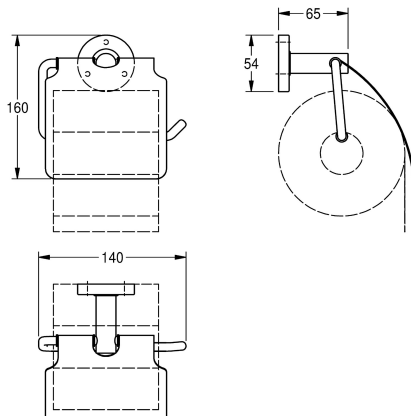

KWC MEDIUS

Uchwyt na rolkę papieru toaletowego

Modell-Linie: MEDIUS | MEDX111HP

Akcesoria do łazienki hotelowej | Uchwyty na rolkę papieru toaletowego

KWC-No.

2000106263

Wymiary 140 x 160 x 65 mm (szer. x wys. x głęb.)

Uchwyt na papier toaletowy, do montażu ściennego, ze stali szlachetnej, wysoki połysk, na 1 rolkę o średnicy maks.130 mm, ruchoma kłapka ze stali szlachetnej, okrągła nakładka zastępująca połączenie śrubowe, w zestawie śruby i kołki ze stali

Wykończenie powierzchni

O wysokim połysku

szlachetnej.

Wymiary (szer. x wys. x głęb.): 140 x 160 x 65 mm

Dane techniczne

Pojemność

1

Zamek

160 mm

Łączna szerokość

140 mm

Trzpień obrotowy

Nie

Wykończenie powierzchni

O wysokim połysku

Rodzaj mocowania