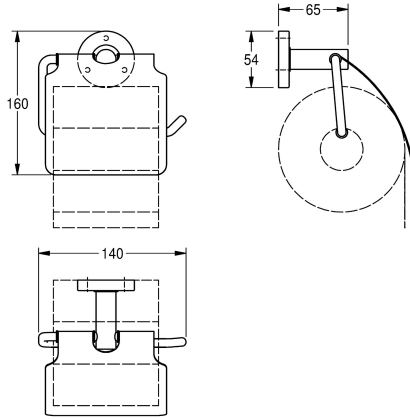

### KWC-No.

**2000106263**

Surface high polished Dimensions 140 x 160 x 65 mm (W x H x D)

### Ytfinish

Högglanspolerad

Toalettrullehållare för väggmontering, rostfritt stål, högblank yta, för 1 rulle med max. Ø 130 mm, fällbart lock i rostfritt stål, runt lock som täcker skruvfästena, inkl. skruvar och pluggar i rostfritt stål.

Mått 140 x 160 x 65 mm (B x H x D)

1.4301

Övergripande djup

66 mm

Total höjd

160 mm

Total bredd

140 mm

Axel, spole