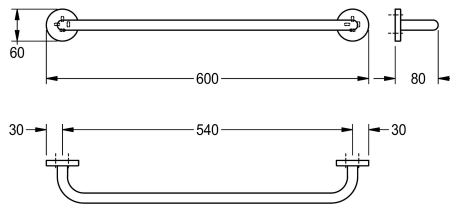

KWC FIRMUS Držák na ručník

Modell-Linie: FIRMUS | FIRX001HP
Doplňky pro hotelovou koupelnu | Věšáky na oděvy

KWC-No.

2000106265

Rozměry 600 x 60 x 80 mm (š x v x h)

Povrch

vysoký lesk

Držák na ručník k montáži na omítku, ušlechtilá ocel, povrch leštěný do vysokého lesku, kulaté rozety z ušlechtilé oceli ke skryté montáži, včetně vrutů z ušlechtilé oceli a hmoždinek.

Rozměry 600 x 80 x 60 mm (š x v x h)

Technické údaje

Materiál
Kód materiálu
Celková hloubka
Celková výška
Celková šířka
Povrch
Způsob uchycení
Způsob montáže

ušlechtilá ocel
1.4301
80 mm
60 mm
600 mm
vysoký lesk
závit
montáž na stěnu