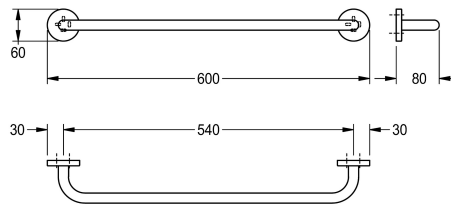

KWC FIRMUS Einzelhandtuchstange

Modell-Linie: **FIRMUS | FIRX001HP**
Accessories Hotelbad | Kleiderhaken

KWC-Nr.

2000106265

Abmessungen 600 x 60 x 80 mm (B x H x T)

Oberflächenbehandlung

hochglanzpoliert

Einzelne Handtuchstange für Wandmontage, Edelstahl, Oberfläche hochglanzpoliert, runde Abdeckungen zum Verbergen der Befestigung der Schrauben mit Bohrung auf Unterseite zur

Anbringung, inklusive Edelstahlschrauben und Dübel.

Abmessungen 600 x 60 x 80 mm (B x H x T)

Technische Daten

Material	Edelstahl
Materialtyp	1.4301 Chromnickelstahl V2A
Gesamttiefe	80 mm
Gesamthöhe	60 mm
Gesamtbreite	600 mm
Oberflächenbehandlung	hochglanzpoliert
Art der Befestigung	geschraubt
Art der Montage	Wandmontage
IgPosNumber	63FG82A

Edelstahl
1.4301 Chromnickelstahl V2A
80 mm
60 mm
600 mm
hochglanzpoliert
geschraubt
Wandmontage
63FG82A